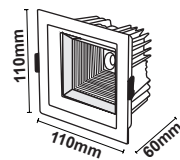

■ Specification

Daya (W)	Input Voltage	Frequency Amp	LED Efikasi	Total Lumen	CRI	Temperatur Warna	Proteksi	Beam Angle	Material
10W	AC100-277V	50/60Hz	100Lm/W	1.000Lm	>80Ra <i>Optional (>90Ra >95Ra)</i>	3000K/4000K/5000K/6000K	IP65	60°	Die Casting Aluminium
20W	AC100-277V	50/60Hz	100Lm/W	2.000Lm	>80Ra <i>Optional (>90Ra >95Ra)</i>	3000K/4000K/5000K/6000K	IP65	60°	Die Casting Aluminium
30W	AC100-277V	50/60Hz	100Lm/W	3.000Lm	>80Ra <i>Optional (>90Ra >95Ra)</i>	3000K/4000K/5000K/6000K	IP65	60°	Die Casting Aluminium
40W	AC100-277V	50/60Hz	100Lm/W	4.000Lm	>80Ra <i>Optional (>90Ra >95Ra)</i>	3000K/4000K/5000K/6000K	IP65	60°	Die Casting Aluminium

Model : ZERN-H06S-10W

Dimension (mm)

Model : ZERN-H06S-30W

Dimension (mm)

Model : ZERN-H06S-20W

Dimension (mm)

Model : ZERN-H06S-40W

Dimension (mm)