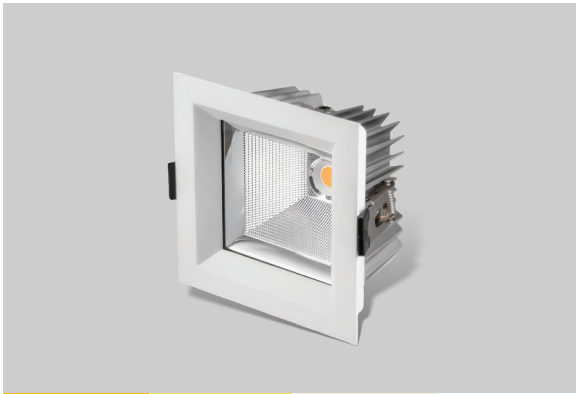

Downlight

DOWN LIGHT

Indoor Light | Downlight

ZERON

NEW LIGHT NEW LIFE

Recessed Downlight

ZERN-H06S

3.000K 4.000K 5.000K 6.000K

■ Specification

Daya (W)	Input Voltage	Frequency Amp	LED Efikasi	Total Lumen	CRI	Temperatur Warna	Proteksi	Beam Angle	Material
10W	AC100-277V	50/60Hz	100Lm/W	1.000Lm	>80Ra <i>Optional (>90Ra >95Ra)</i>	3000K/4000K/5000K/6000K	IP65	60°	Die Casting Aluminium
20W	AC100-277V	50/60Hz	100Lm/W	2.000Lm	>80Ra <i>Optional (>90Ra >95Ra)</i>	3000K/4000K/5000K/6000K	IP65	60°	Die Casting Aluminium
30W	AC100-277V	50/60Hz	100Lm/W	3.000Lm	>80Ra <i>Optional (>90Ra >95Ra)</i>	3000K/4000K/5000K/6000K	IP65	60°	Die Casting Aluminium
40W	AC100-277V	50/60Hz	100Lm/W	4.000Lm	>80Ra <i>Optional (>90Ra >95Ra)</i>	3000K/4000K/5000K/6000K	IP65	60°	Die Casting Aluminium

Model : ZERN-H06S-10W

Dimension (mm)

Model : ZERN-H06S-30W

Dimension (mm)

Model : ZERN-H06S-20W

Dimension (mm)

Model : ZERN-H06S-40W

Dimension (mm)

* Easy maintenance

- Modular LED for easy replacement
- Opening and closing possible of LED module part and power supply part
- Customizable beam angle
- Temperature max 50°